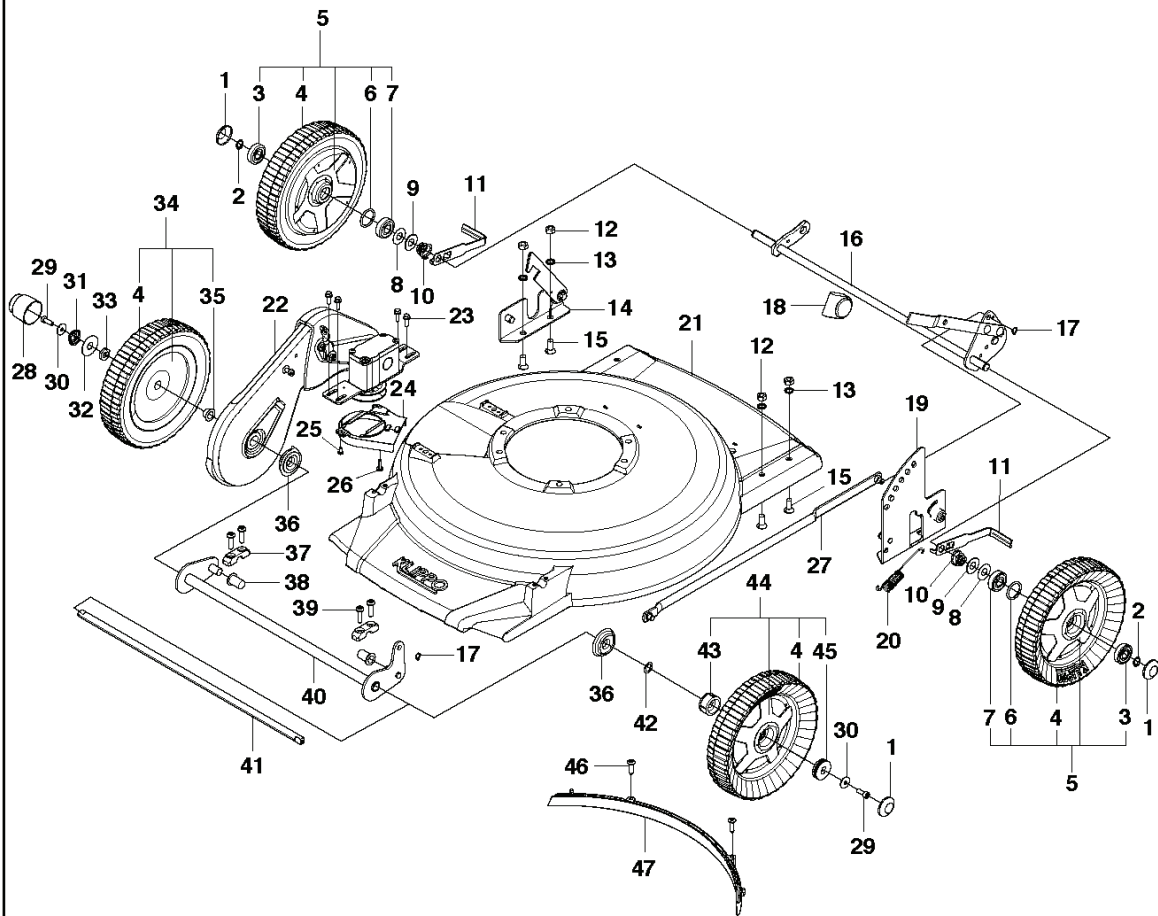

A EXCELLENT SH
DECK

REF.	ART. NR	ARTIKELBESKRIVNING	ANMÄRKNING	KIT
1	503275101	NAVKAPSEL		3
2	504458301	SPÄRRING		2
3	502882701	KULLAGER	6201-2RS/B9	2 5
4	502945101	DÄCK		4 5. 34. 44
5	503275401	HJUL KPL		2
6	504461801	DISTANSRING		2 5
7	503242901	KULLAGER	6201-2RS	2 5
8	504457601	BRICKA		2
9	504457301	BRICKA		2
10	503333001	FJÄDER		2
11	503277301	SKRAPA		2
12	731231801	MUTTER (HEXAGON)		4
13	735216401	LÅSBRICKA		4
14	503265801	HANDLE SUPPORT ASSY		1
15	504457001	SKRUV SLCSFM		4
16	503258001	Bakaxel Kpl		1
17	735311000	SPÄRRING		2
18	504464701	KNOPP		1
19	503249001	INDIKATOR PLATTA		1
20	503257601	FJÄDER		1
21	505438704	CHASSI		1
22	585192601	TRANSMISSION KIT		1
23	725232961	SKRUV EHHFT		4
24	522546301	REMSKYDD		1
25	522635601	SKRUV ITXPANM		1
26	504467001	SKRUV ITXPANM		1
27	503249501	ROD ASSY		1
28	504465101	NAVKAPSEL		1
29	504456701	SKRUV IHSCM		2
30	504459901	BRICKA		2
31	503332301	FJÄDER		1
32	504460901	BRICKA		1
33	504461301	MEDBRINGARE		1
34	503317401	HJUL KPL		1
35	503277101	BUSHING		1 34
36	504463601	BUSHING		2
37	504463801	FÄSTE		2
38	502898101	HÖLJE		2
39	504457101	SKRUV ITXPANM		4
40	503269201	FRONT AXLE		1
41	502873801	DRIVAXEL		1
42	504459801	BRICKA		1
43	503276401	BUSHING		1 44
44	503275501	HJUL KPL		1
45	503276201	BUSHING		1 44
46	504456501	SKRUV ITXPANT		2
47	503243001	WALL BRACKET		1
48	579733901	DEKAL		1