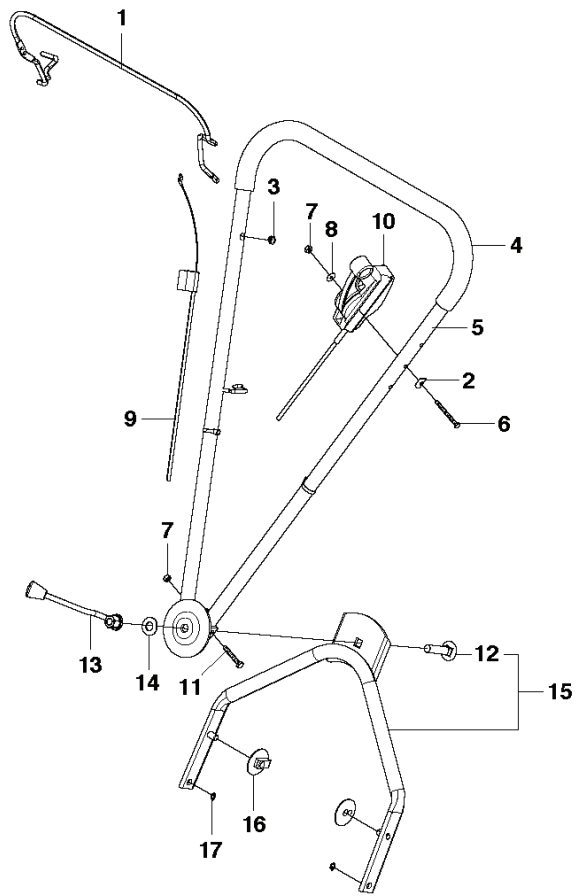

# RESERVDELSLISTA

**D** EXCELLENT SH  
ENGINE

REF.	ART. NR	ARTIKELBESKRIVNING	ANMÄRKNING	KIT
1	725246151	SKRUV EHHM		2
2	722783902	BLIND RIVET		1
3	502880501	DEFLEKTOR		1
4	.	TBD	GCV140 A0 S4-HE-SD	1
6	734116401	BRICKA		1
7	732211801	LOCK NUT		2
8	502882901	SCREW		1
9	589571101	REM	Kit: 5254800-01 (Belt with shell)	1
10	502872201	KNIVFÄSTE		1
11	586944101	REMKÅPA		1
12	502435201	SKRUV ITXPANTT		1 11
13	503259401	BRICKA		1
14	502881310	KNIV		1
15	502881710	MOWER BLADE		1
16	503332501	FJÄDER		1
17	504456402	SCREW EHHI		1
18	585836504	DEKAL		1

**C** EXCELLENT SH  
HANDLE

---

REF.	ART. NR	ARTIKELBESKRIVNING	ANMÄRKNING	KIT
1	579159101	BYGEL KPL		1
2	531204961	BRICKA		1
3	503320901	BUSHING		1
4	576641901	HANDLE GRIP		1
5	502907403	HANDTAG KPL		1
6	725238151	SKRUV EHHM		2
7	732251601	HEXAGON LÅSMUTTER		3
8	504459901	BRICKA		1
9	585402004	KABEL		1
10	579143702	REGLAGE		1
11	725237871	SKRUV EHHM		1
12	727654351	SKRUV RSQM		1 15
13	503298301	HÄVARM KPL		1
14	504457301	BRICKA		1
15	503284301	HANDTAG KPL		1
16	504464001	JUSTERINGSHJUL		1
17	735311200	SPÄRRING		1