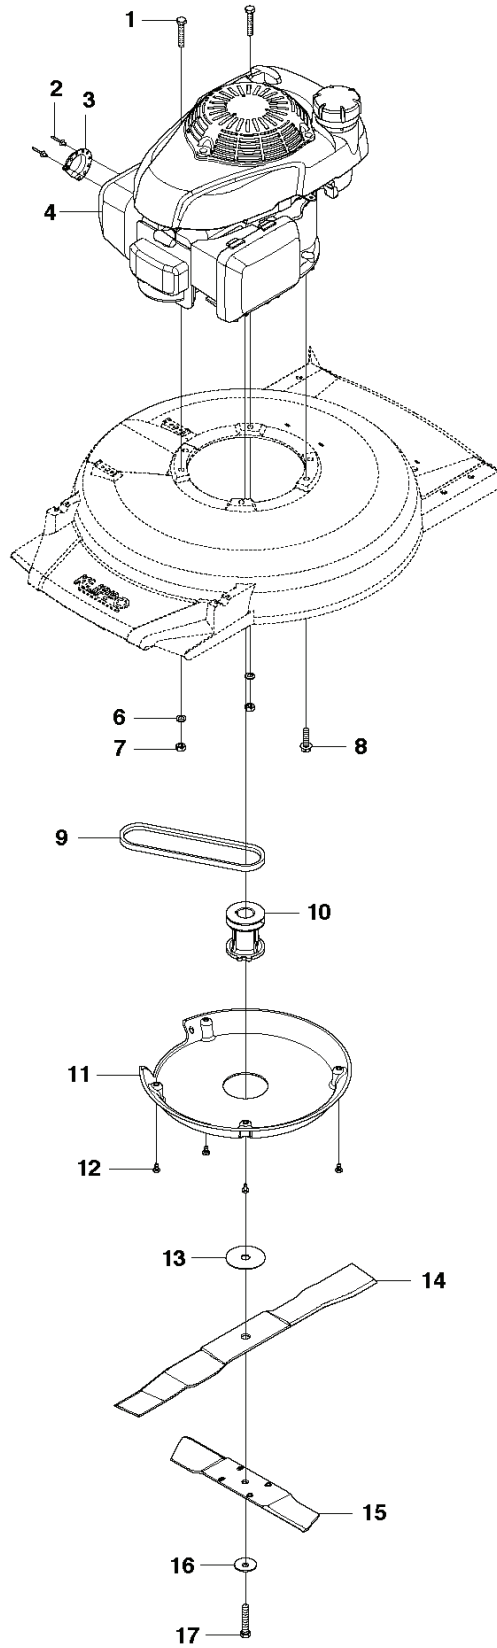

# **RESERVDELSKATALOG**

**: KLIPPO**

Reservdelslista

---

# RESERVDELSLISTA

**D** EXCELLENT SH  
ENGINE

REF.	ART. NR	ARTIKELBESKRIVNING	ANMÄRKNING	KIT
1	725246151	SKRUV EHHM		2
2	722783902	BLIND RIVET		1
3	502880501	DEFLEKTOR		1
4	.	TBD	GCV140 A0 S4-HE-SD	1
6	734116401	BRICKA		1
7	732211801	LOCK NUT		2
8	502882901	SCREW		1
9	589571101	REM	Kit: 5254800-01 (Belt with shell)	1
10	502872201	KNIVFÄSTE		1
11	586944101	REMKÅPA		1
12	502435201	SKRUV ITXPANTT		1 11
13	503259401	BRICKA		1
14	502881310	KNIV		1
15	502881710	MOWER BLADE		1
16	503332501	FJÄDER		1
17	504456402	SCREW EHHI		1
18	585836504	DEKAL		1

**C** EXCELLENT SH  
HANDLE

---

REF.	ART. NR	ARTIKELBESKRIVNING	ANMÄRKNING	KIT
1	579159101	BYGEL KPL		1
2	531204961	BRICKA		1
3	503320901	BUSHING		1
4	576641901	HANDLE GRIP		1
5	502907403	HANDTAG KPL		1
6	725238151	SKRUV EHHM		2
7	732251601	HEXAGON LÅSMUTTER		3
8	504459901	BRICKA		1
9	585402004	KABEL		1
10	579143702	REGLAGE		1
11	725237871	SKRUV EHHM		1
12	727654351	SKRUV RSQM		1 15
13	503298301	HÄVARM KPL		1
14	504457301	BRICKA		1
15	503284301	HANDTAG KPL		1
16	504464001	JUSTERINGSHJUL		1
17	735311200	SPÄRRING		1